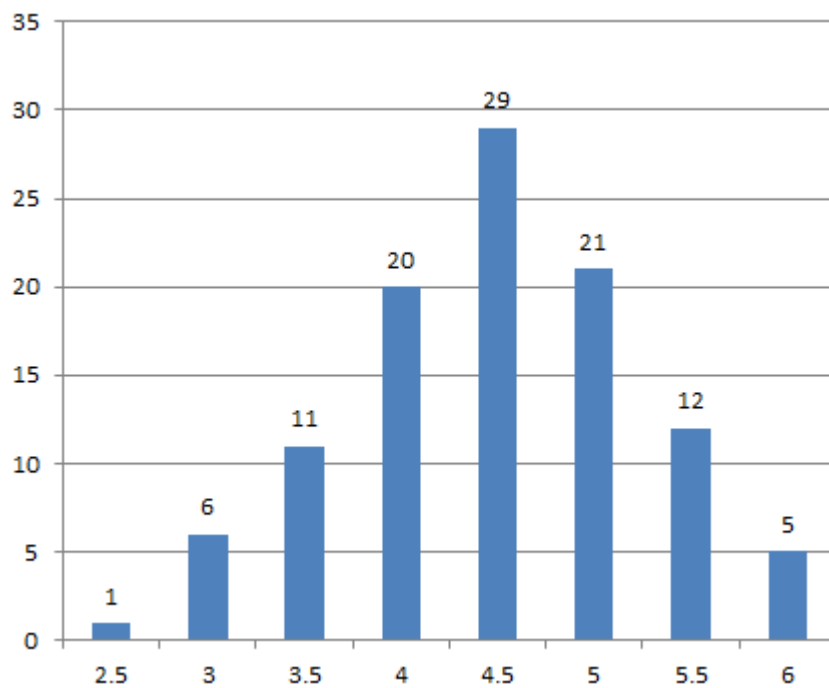

Frühjahrssemester 2017

Privatrecht II + III

Klausur vom 9. Juni 2017

Notenstatistik

Total Klausuren: 105

Notendurchschnitt: 4.48

Punkteskala:

Punkte	Note
17.5-24.5	2.5
25.0-32.0	3.0
32.5-39.5	3.5
40.0-47.0	4.0
47.5-54.5	4.5
55.0-62.0	5.0
62.5-69.5	5.5
70.0 <	6.0